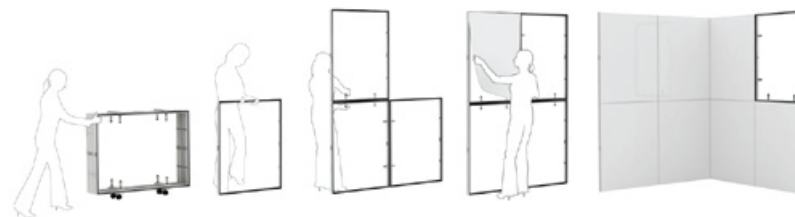

ECO FRIENDLY
Nie generuj odpadów.
Korzystaj z rozwiązań promocyjnych
wielorazowego użytku.